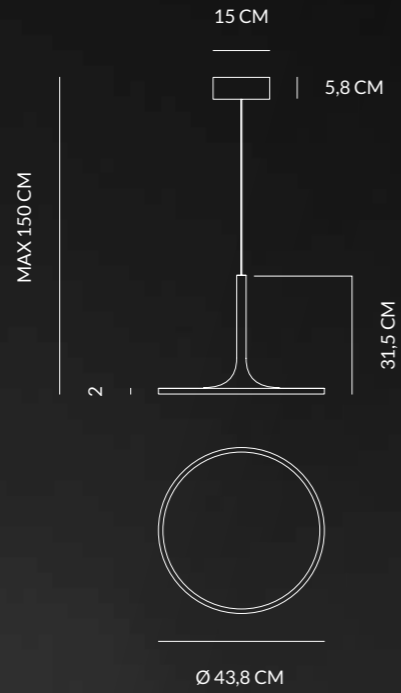

HALO

SOSPENSIONE
LAMPADA A PARETE

PENDANT LAMP
WALL LAMP

0004.30
BIANCO
WHITE

KELVIN
COLOUR TEMPERATURE
3.000 K

LUMEN
1.700 LM

VATTAGGIO
WATTAGE
33 W

0004.31
BIANCO
WHITE

KELVIN
COLOUR TEMPERATURE
3.000 K

LUMEN
2.450 LM

VATTAGGIO
WATTAGE
49 W

0004.20
BIANCO
WHITE

KELVIN
COLOUR TEMPERATURE
3.000 K

LUMEN
1.700 LM

VATTAGGIO
WATTAGE
35 W

0004.21
BIANCO
WHITE

KELVIN
COLOUR TEMPERATURE
3.000 K

LUMEN
3.290 LM

VATTAGGIO
WATTAGE
49 W