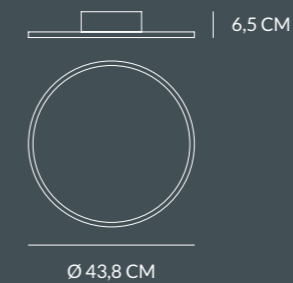

HALO

SOSPENSIONE
LAMPADA A PARETE

PENDANT LAMP
WALL LAMP

0004.30
BIANCO
WHITE

KELVIN
COLOUR TEMPERATURE
3.000 K

LUMEN
1.700 LM

VATTAGGIO
WATTAGE
33 W

0004.31
BIANCO
WHITE

KELVIN
COLOUR TEMPERATURE
3.000 K

LUMEN
2.450 LM

VATTAGGIO
WATTAGE
49 W

0004.20
BIANCO
WHITE

KELVIN
COLOUR TEMPERATURE
3.000 K

LUMEN
1.700 LM

VATTAGGIO
WATTAGE
35 W

0004.21
BIANCO
WHITE

KELVIN
COLOUR TEMPERATURE
3.000 K

LUMEN
3.290 LM

VATTAGGIO
WATTAGE
49 W